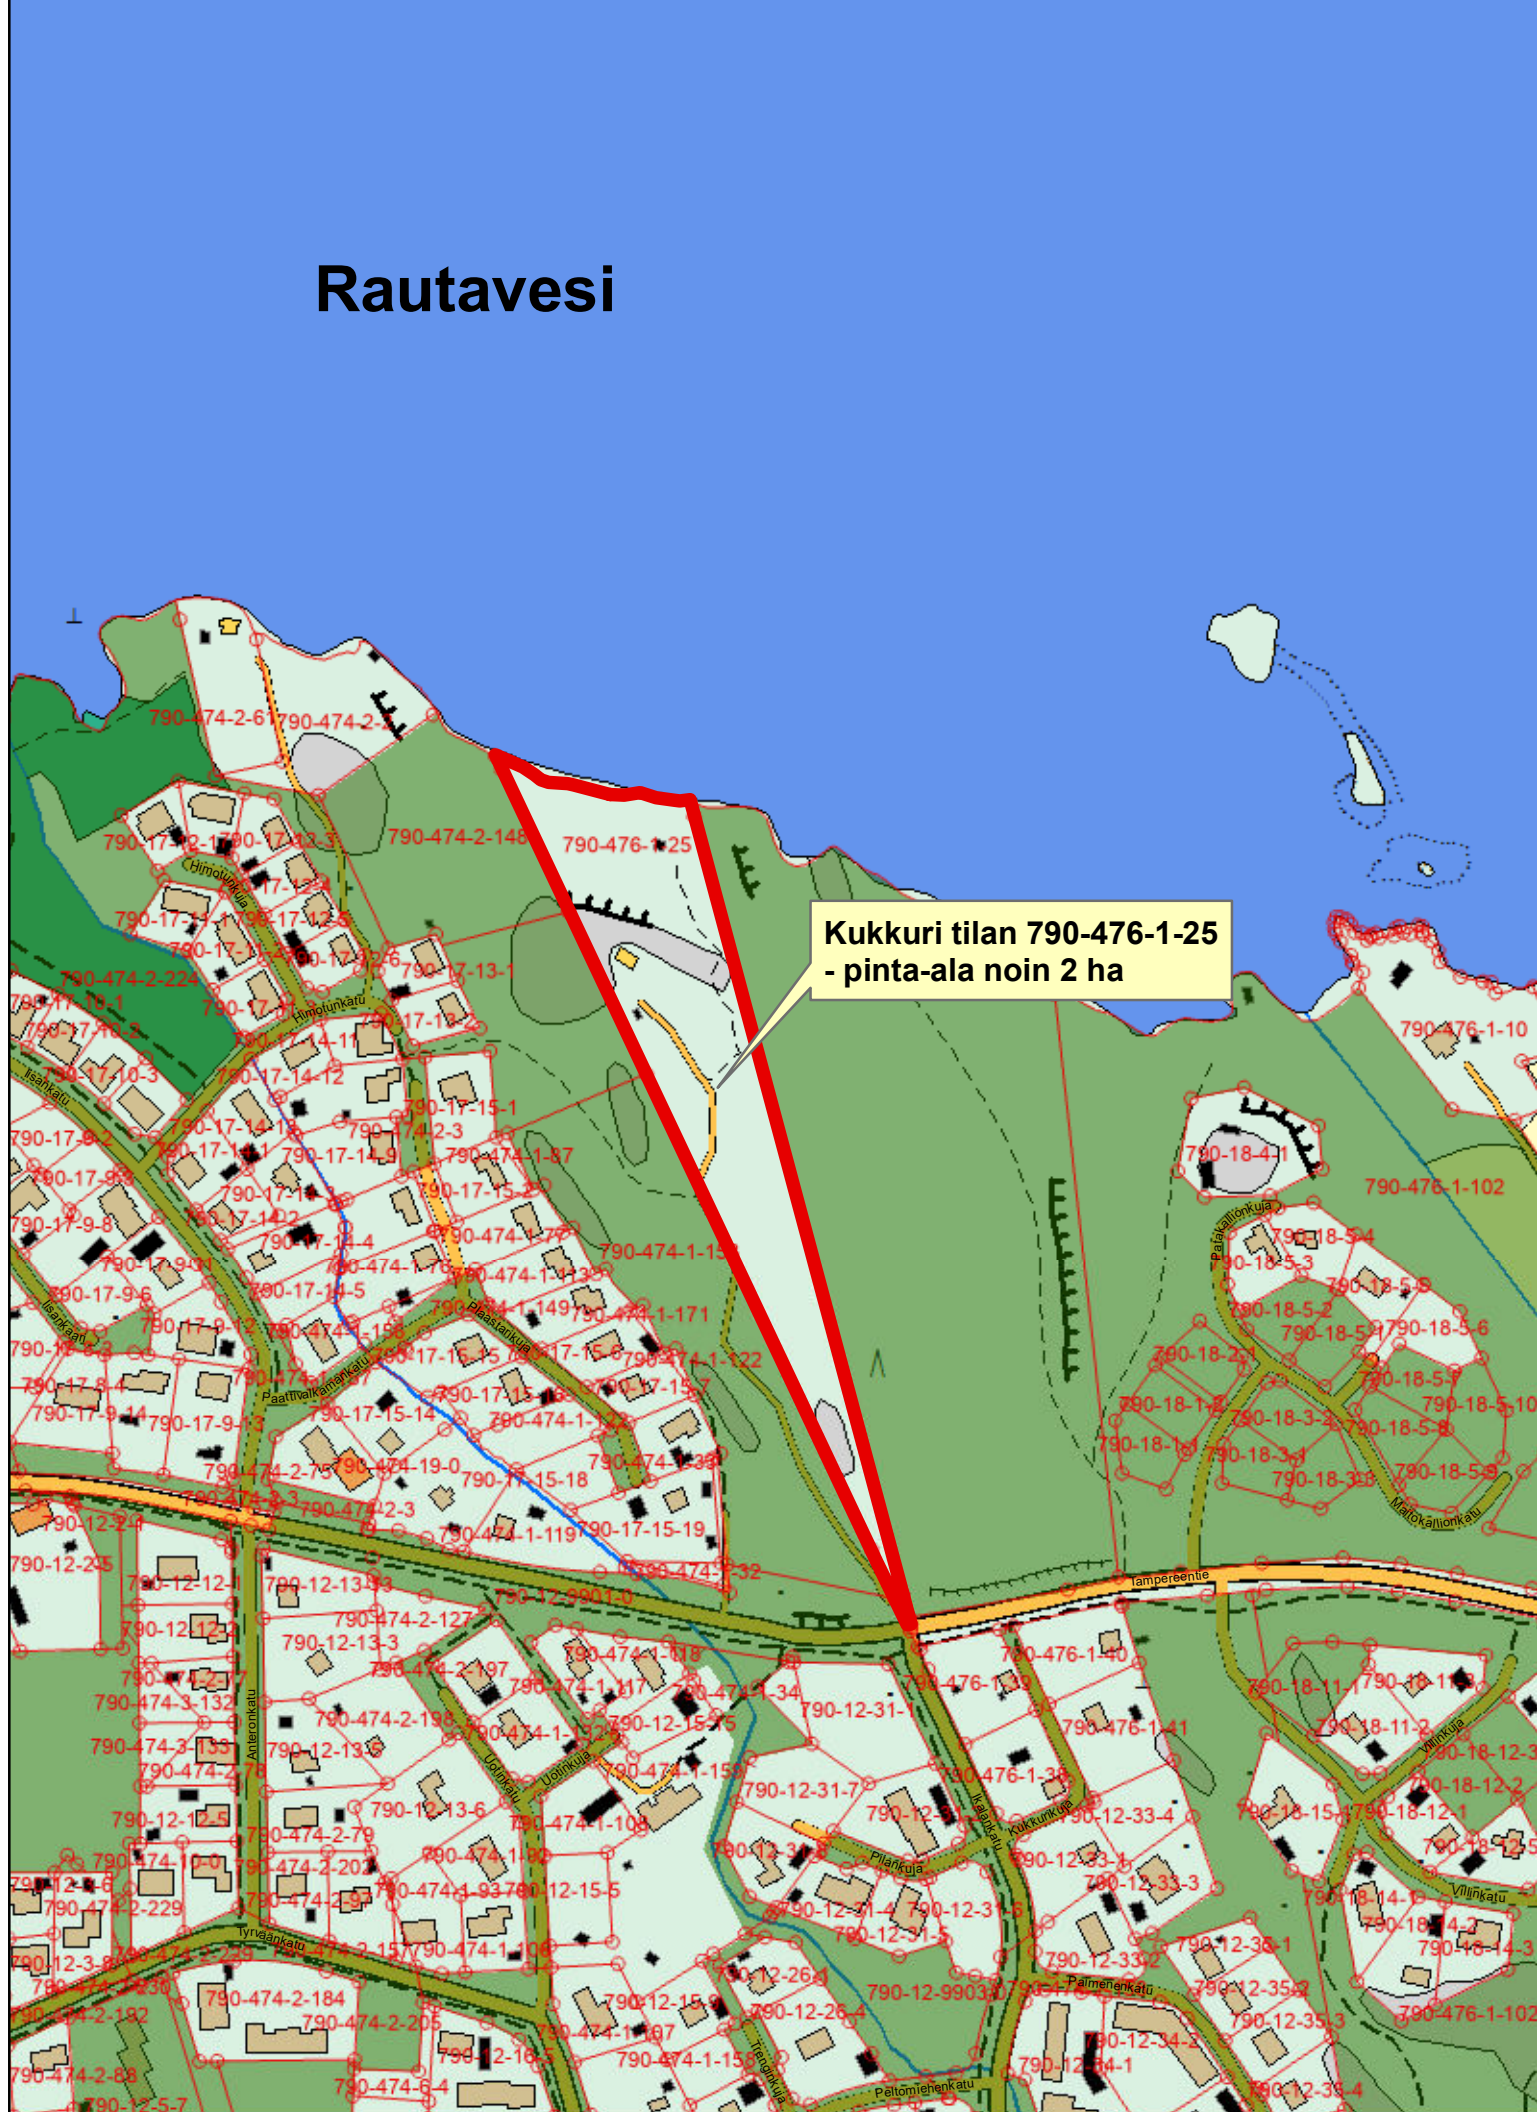

Rautavesi

Kukkuri tilan 790-476-1-25
- pinta-ala noin 2 ha