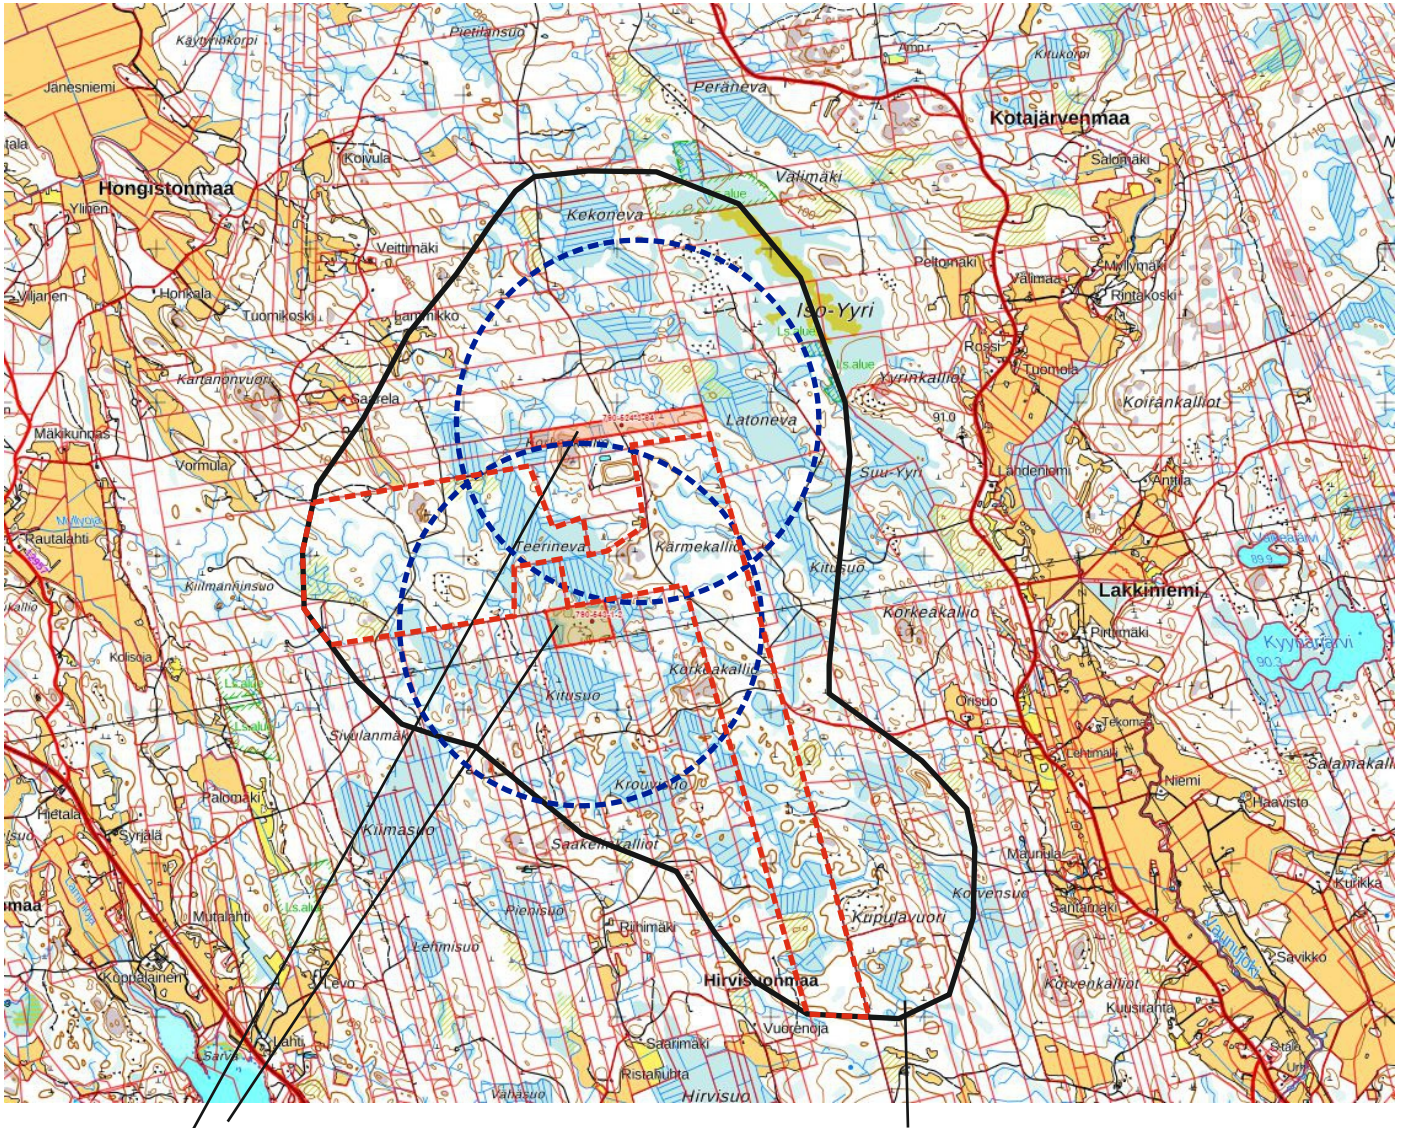

Haettujen rakennuslupien sijainti yleiskaava-alueella

Kiinteistöt joiden alueille lupia haetaan Tuulivoimayleiskaavan alusta rajaus

Sinisellä katkoviivalla piirretyt ympyrät kuvaavat alueita, joille ei tuulivoimaloita voitaisi sijoittaa valtuuston asetuksella määrittämän 1200m etäisyyden perusteella.

Punainen katkoviiva osoittaa Ruotsilan yhteismetsäalueen sijainnin yleiskaava-alueella.