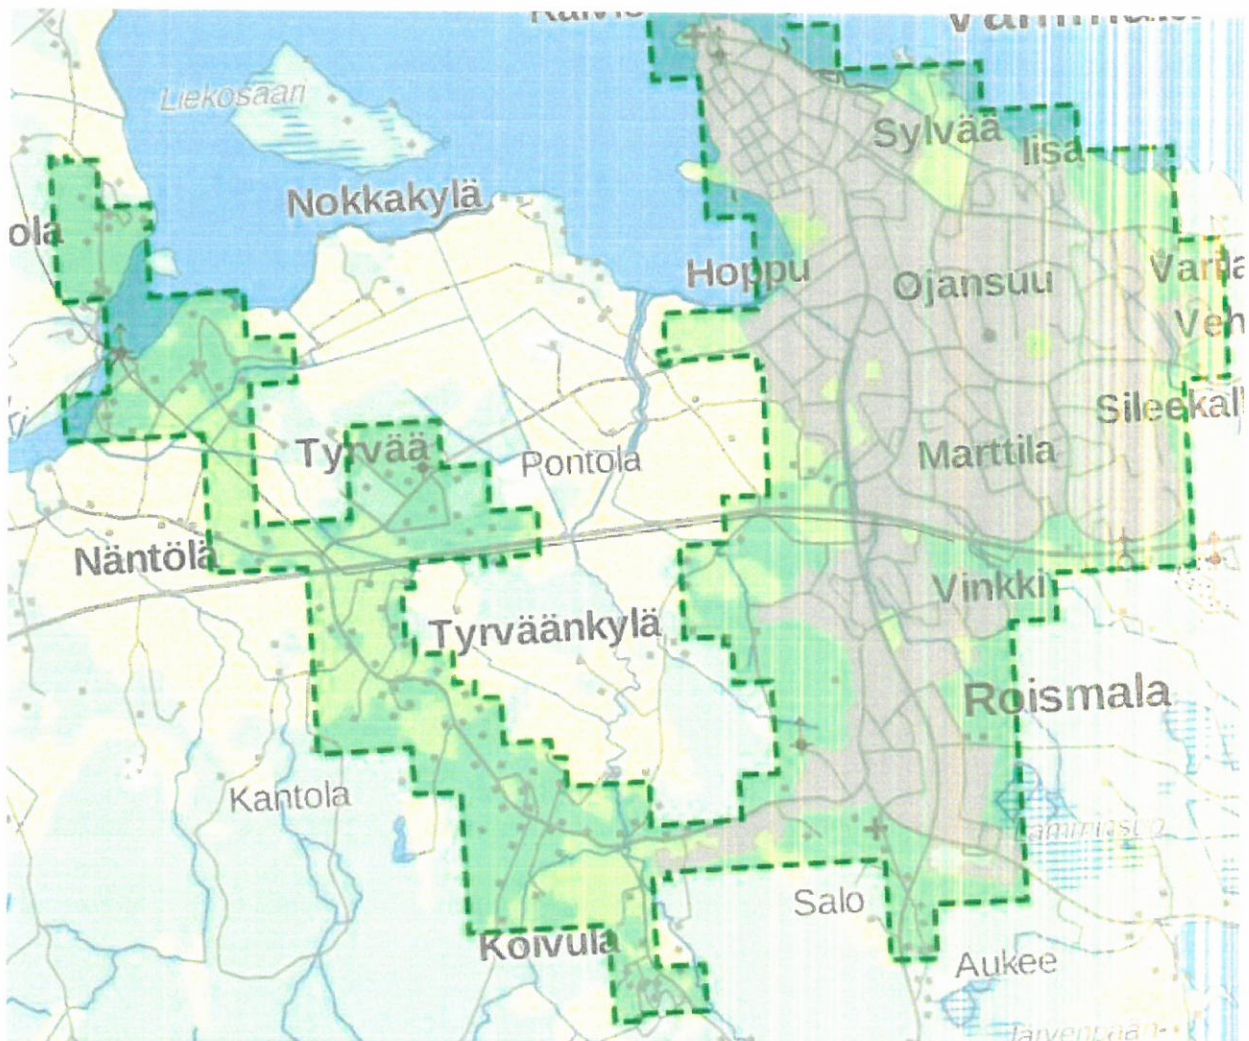

Sastamala (pl. Suodenniemi ja Mouhijärvi)

Kuva 36. Sastamala, biojätteen erilliskeräysalue, kartta 1/2

Kuva 37. Sastamala, biojätteen erilliskeräysalue, kartta 2/2