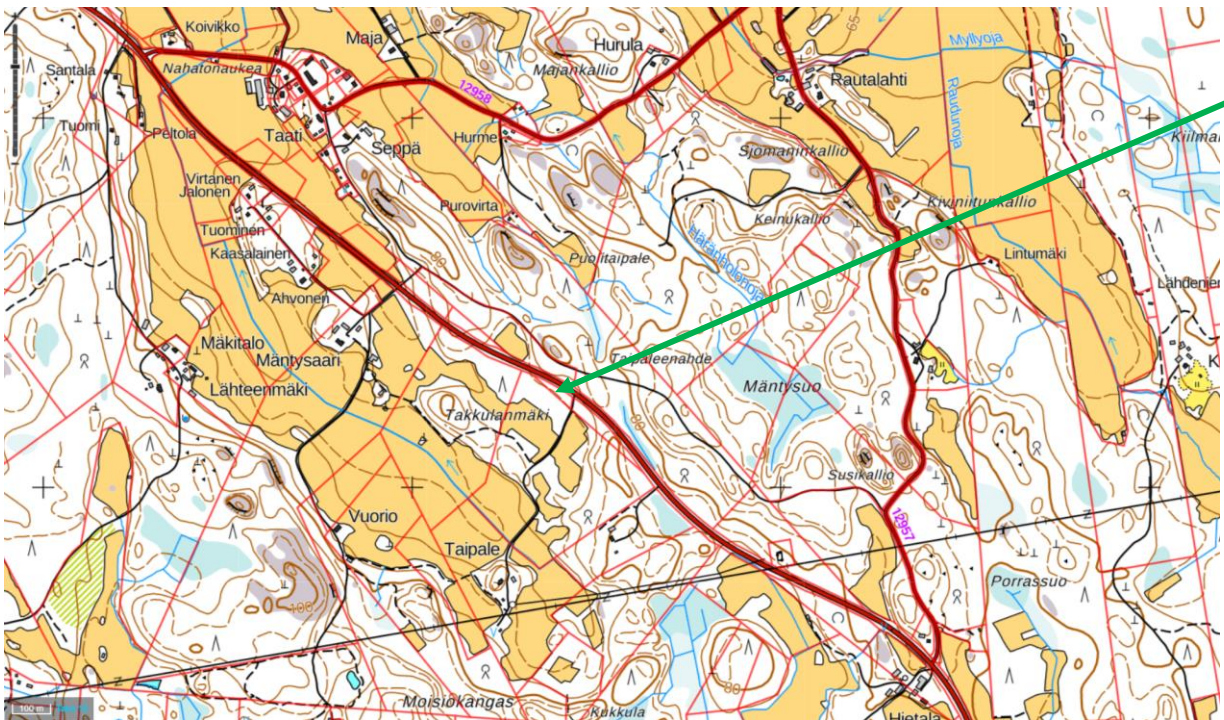

Suunnittelutarveratkaisu Mäkitalontie akkuvarasto

Sijainti

Peruskartta kiinteistörajoilla

Ilmakuva

Rakennuspaikka kantatie 44 vasemmalla puolella risteyksen jälkeen