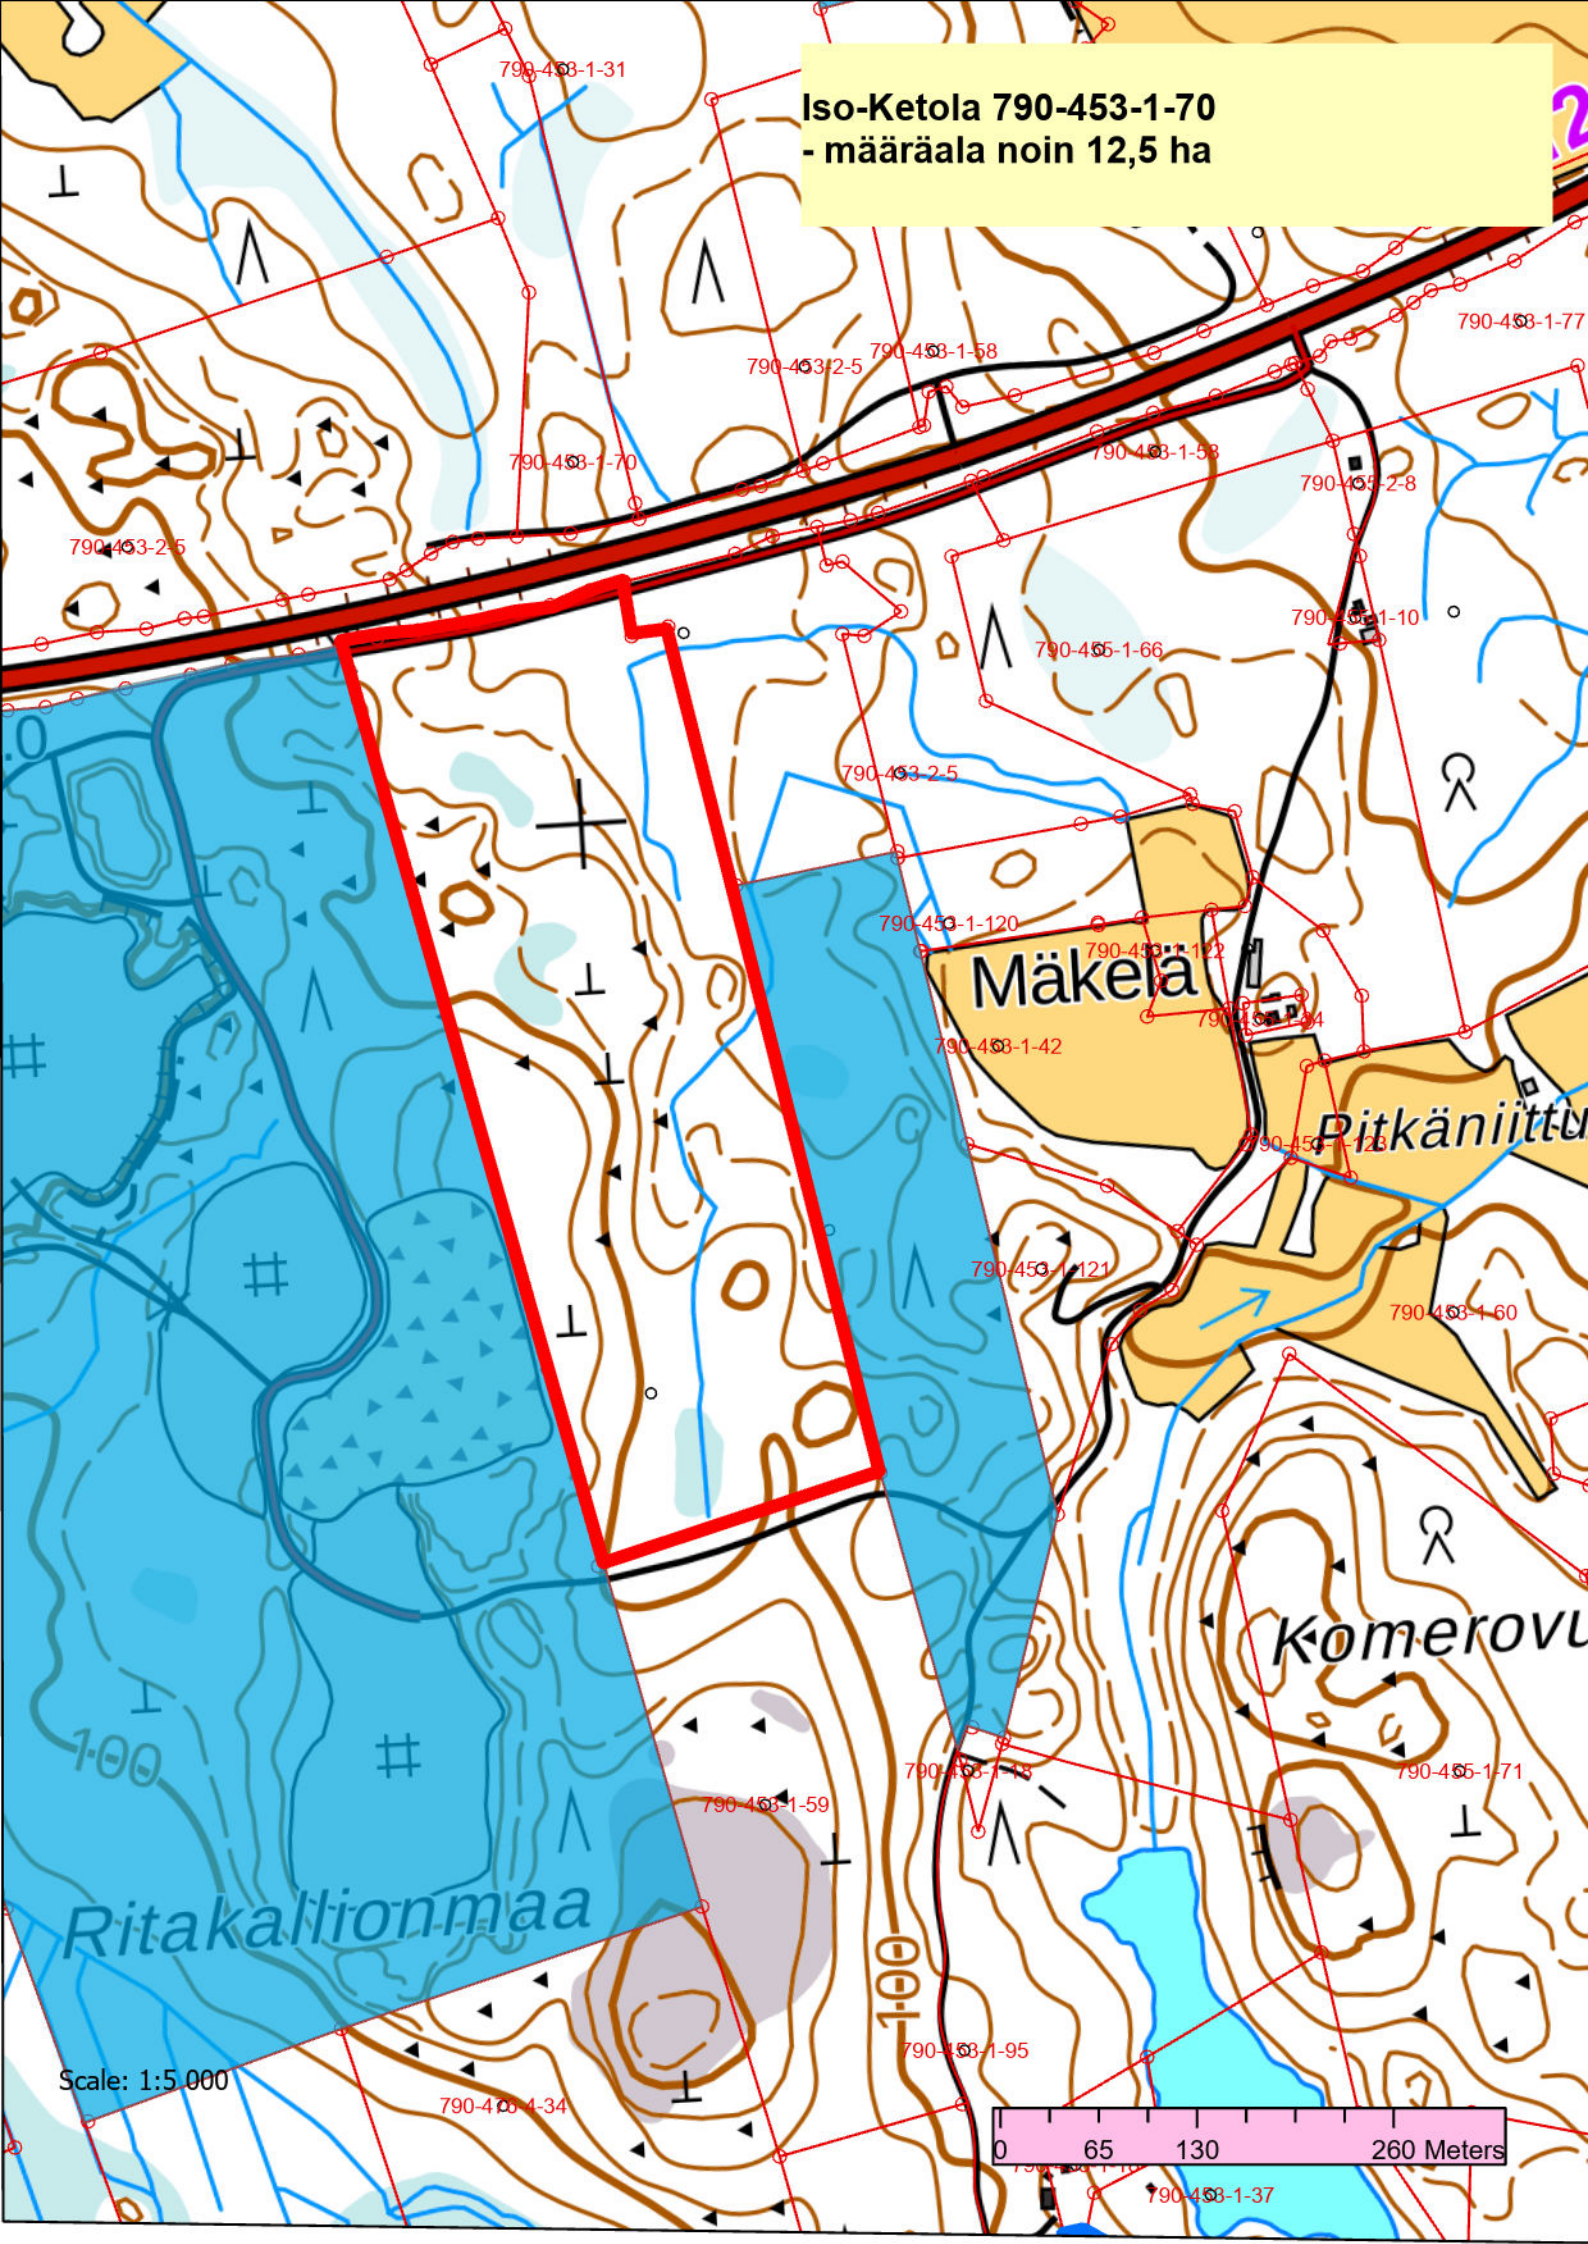

# Maa-alueiden vaihto, Iso-Ketola

- kaupungin saama maa-alue rajattu punaisella
- kaupungin luovuttamat maa-alueet rajattu sinisellä

Scale: 1:30 000

**Iso-Ketola 790-453-1-70**  
- määräala noin 12,5 ha

Scale: 1:5.000

Komerovuori

Alanen Ketola II 790-453-1-131  
- määräala noin 8,1 ha

Scale: 1:5 000

Pirttisaari 790-476-1-26  
- pinta-ala noin 17,8 ha

Scale: 1:5 000