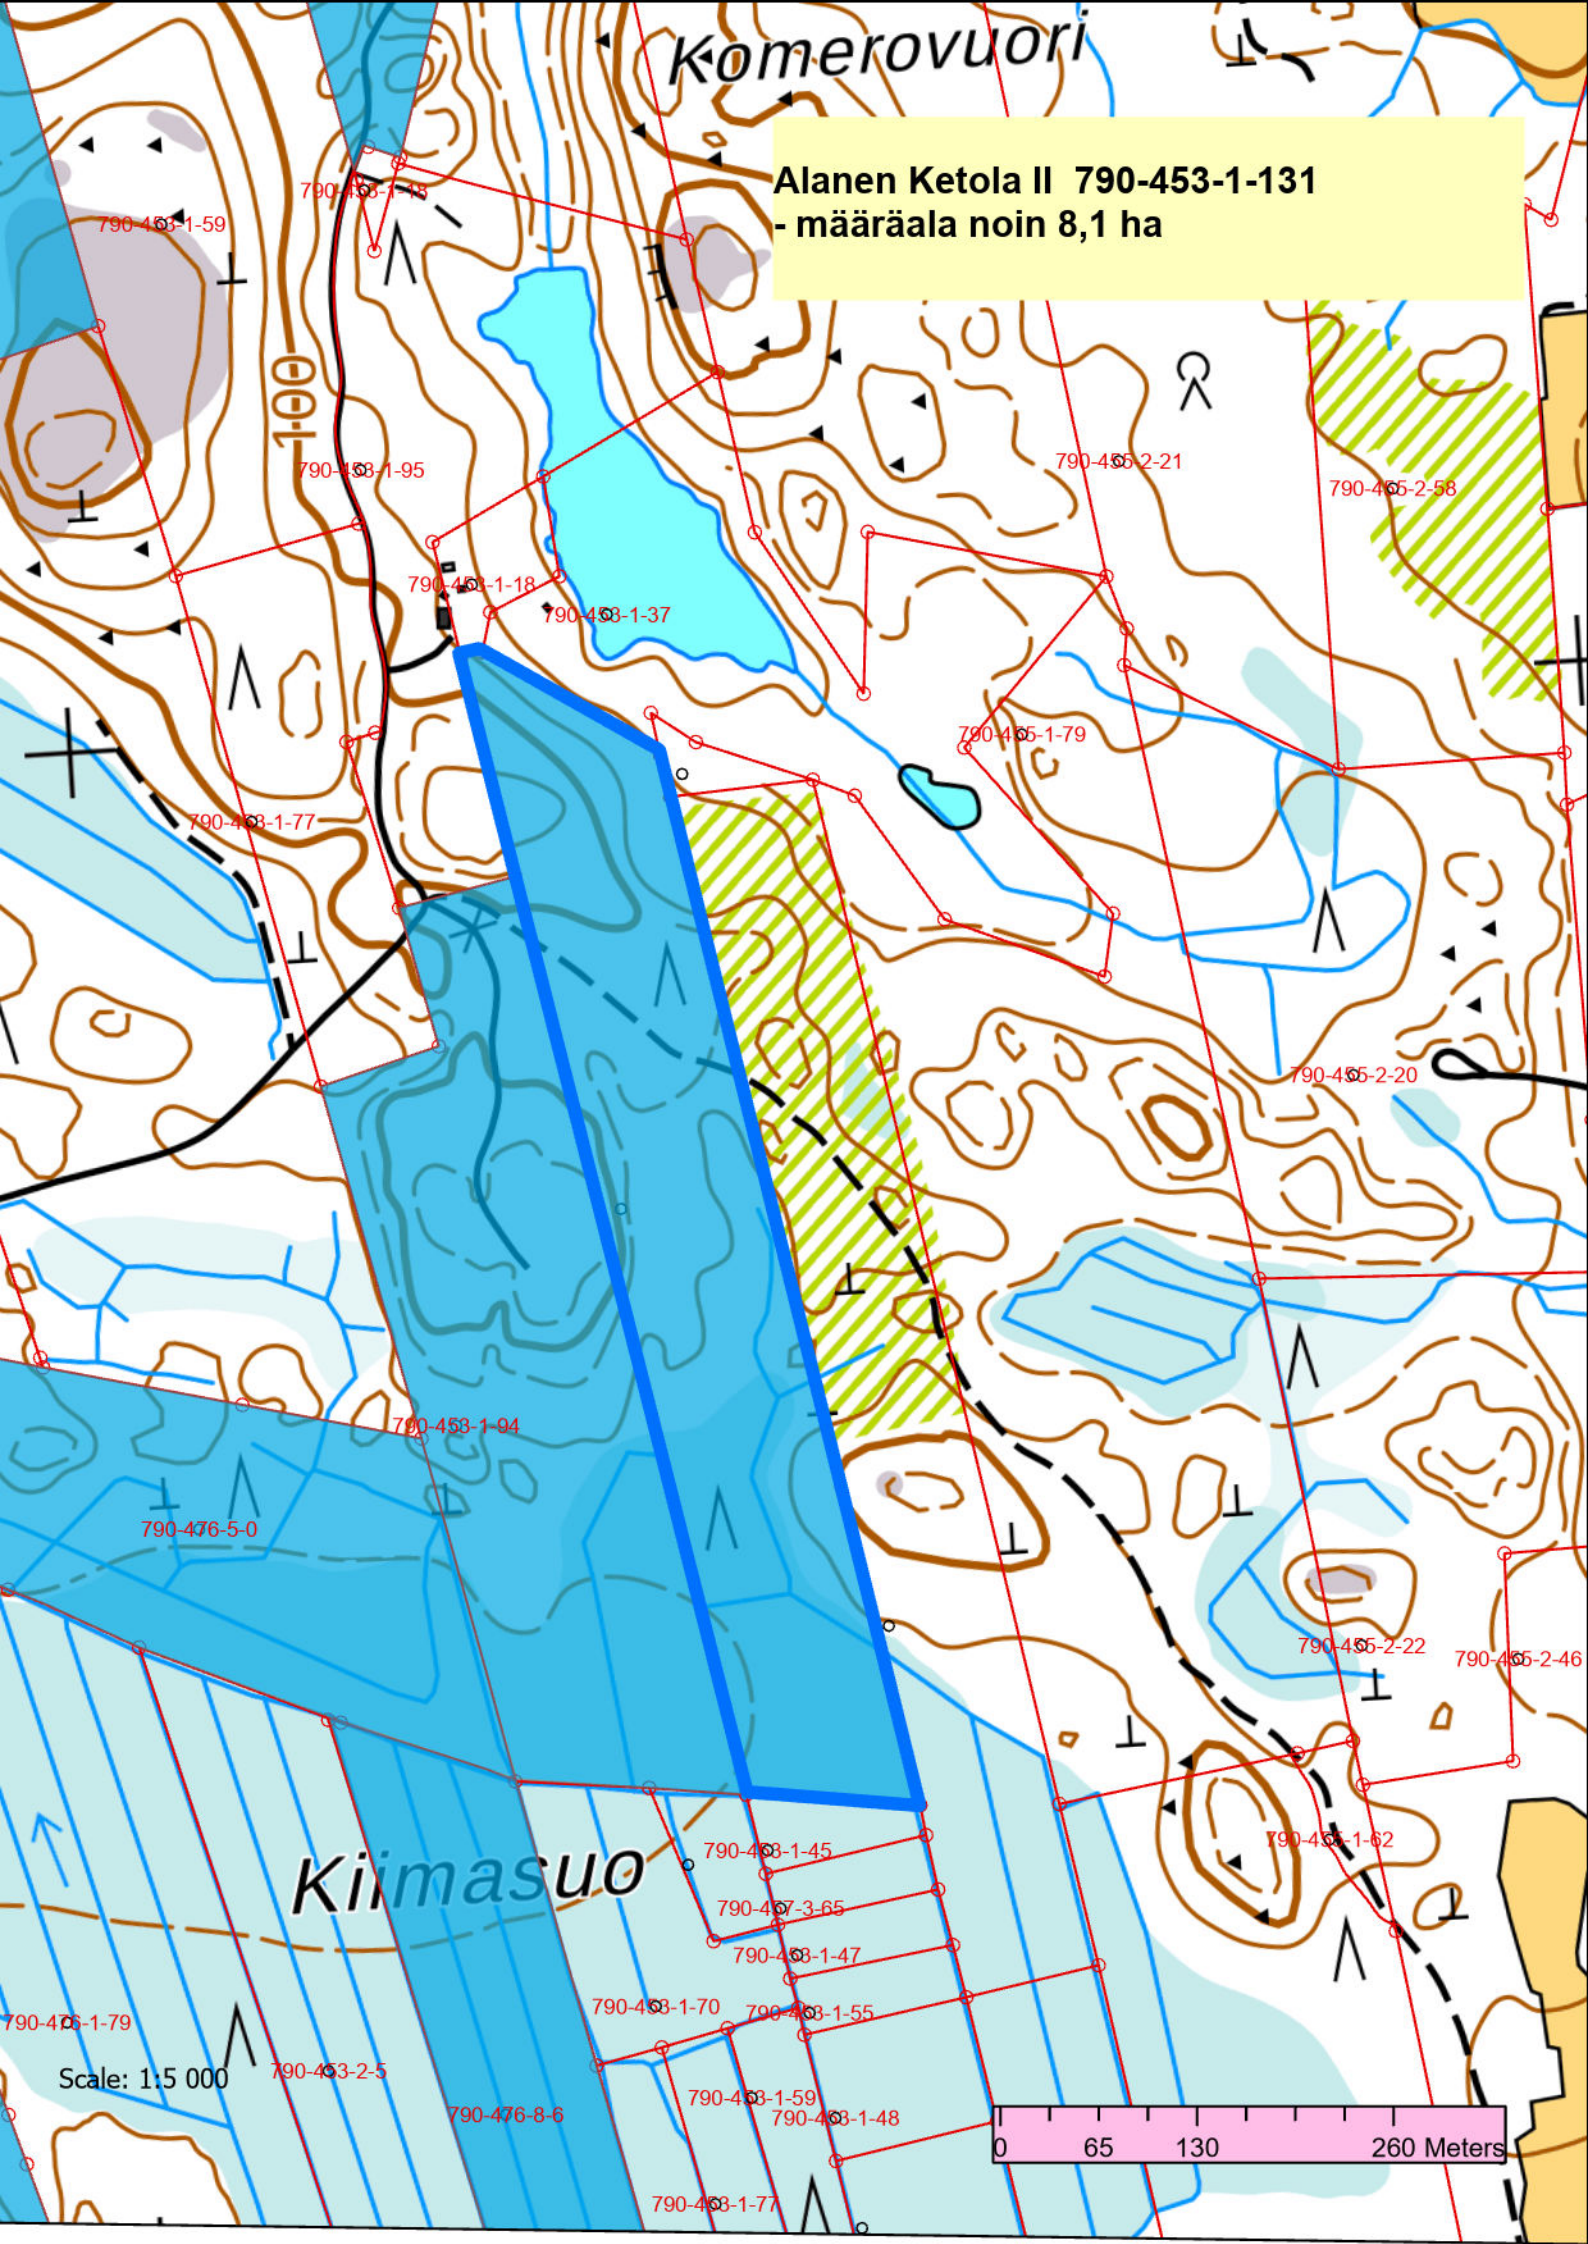

# Maa-alueiden vaihto, Iso-Ketola

- kaupungin saama maa-alue rajattu punaisella
- kaupungin luovuttamat maa-alueet rajattu sinisellä

Scale: 1:30 000

**Iso-Ketola 790-453-1-70**  
- määräala noin 12,5 ha

Scale: 1:5.000

Komerovuori

Alanen Ketola II 790-453-1-131  
- määräala noin 8,1 ha

Scale: 1:5 000

Pirttisaari 790-476-1-26  
- pinta-ala noin 17,8 ha

Scale: 1:5 000