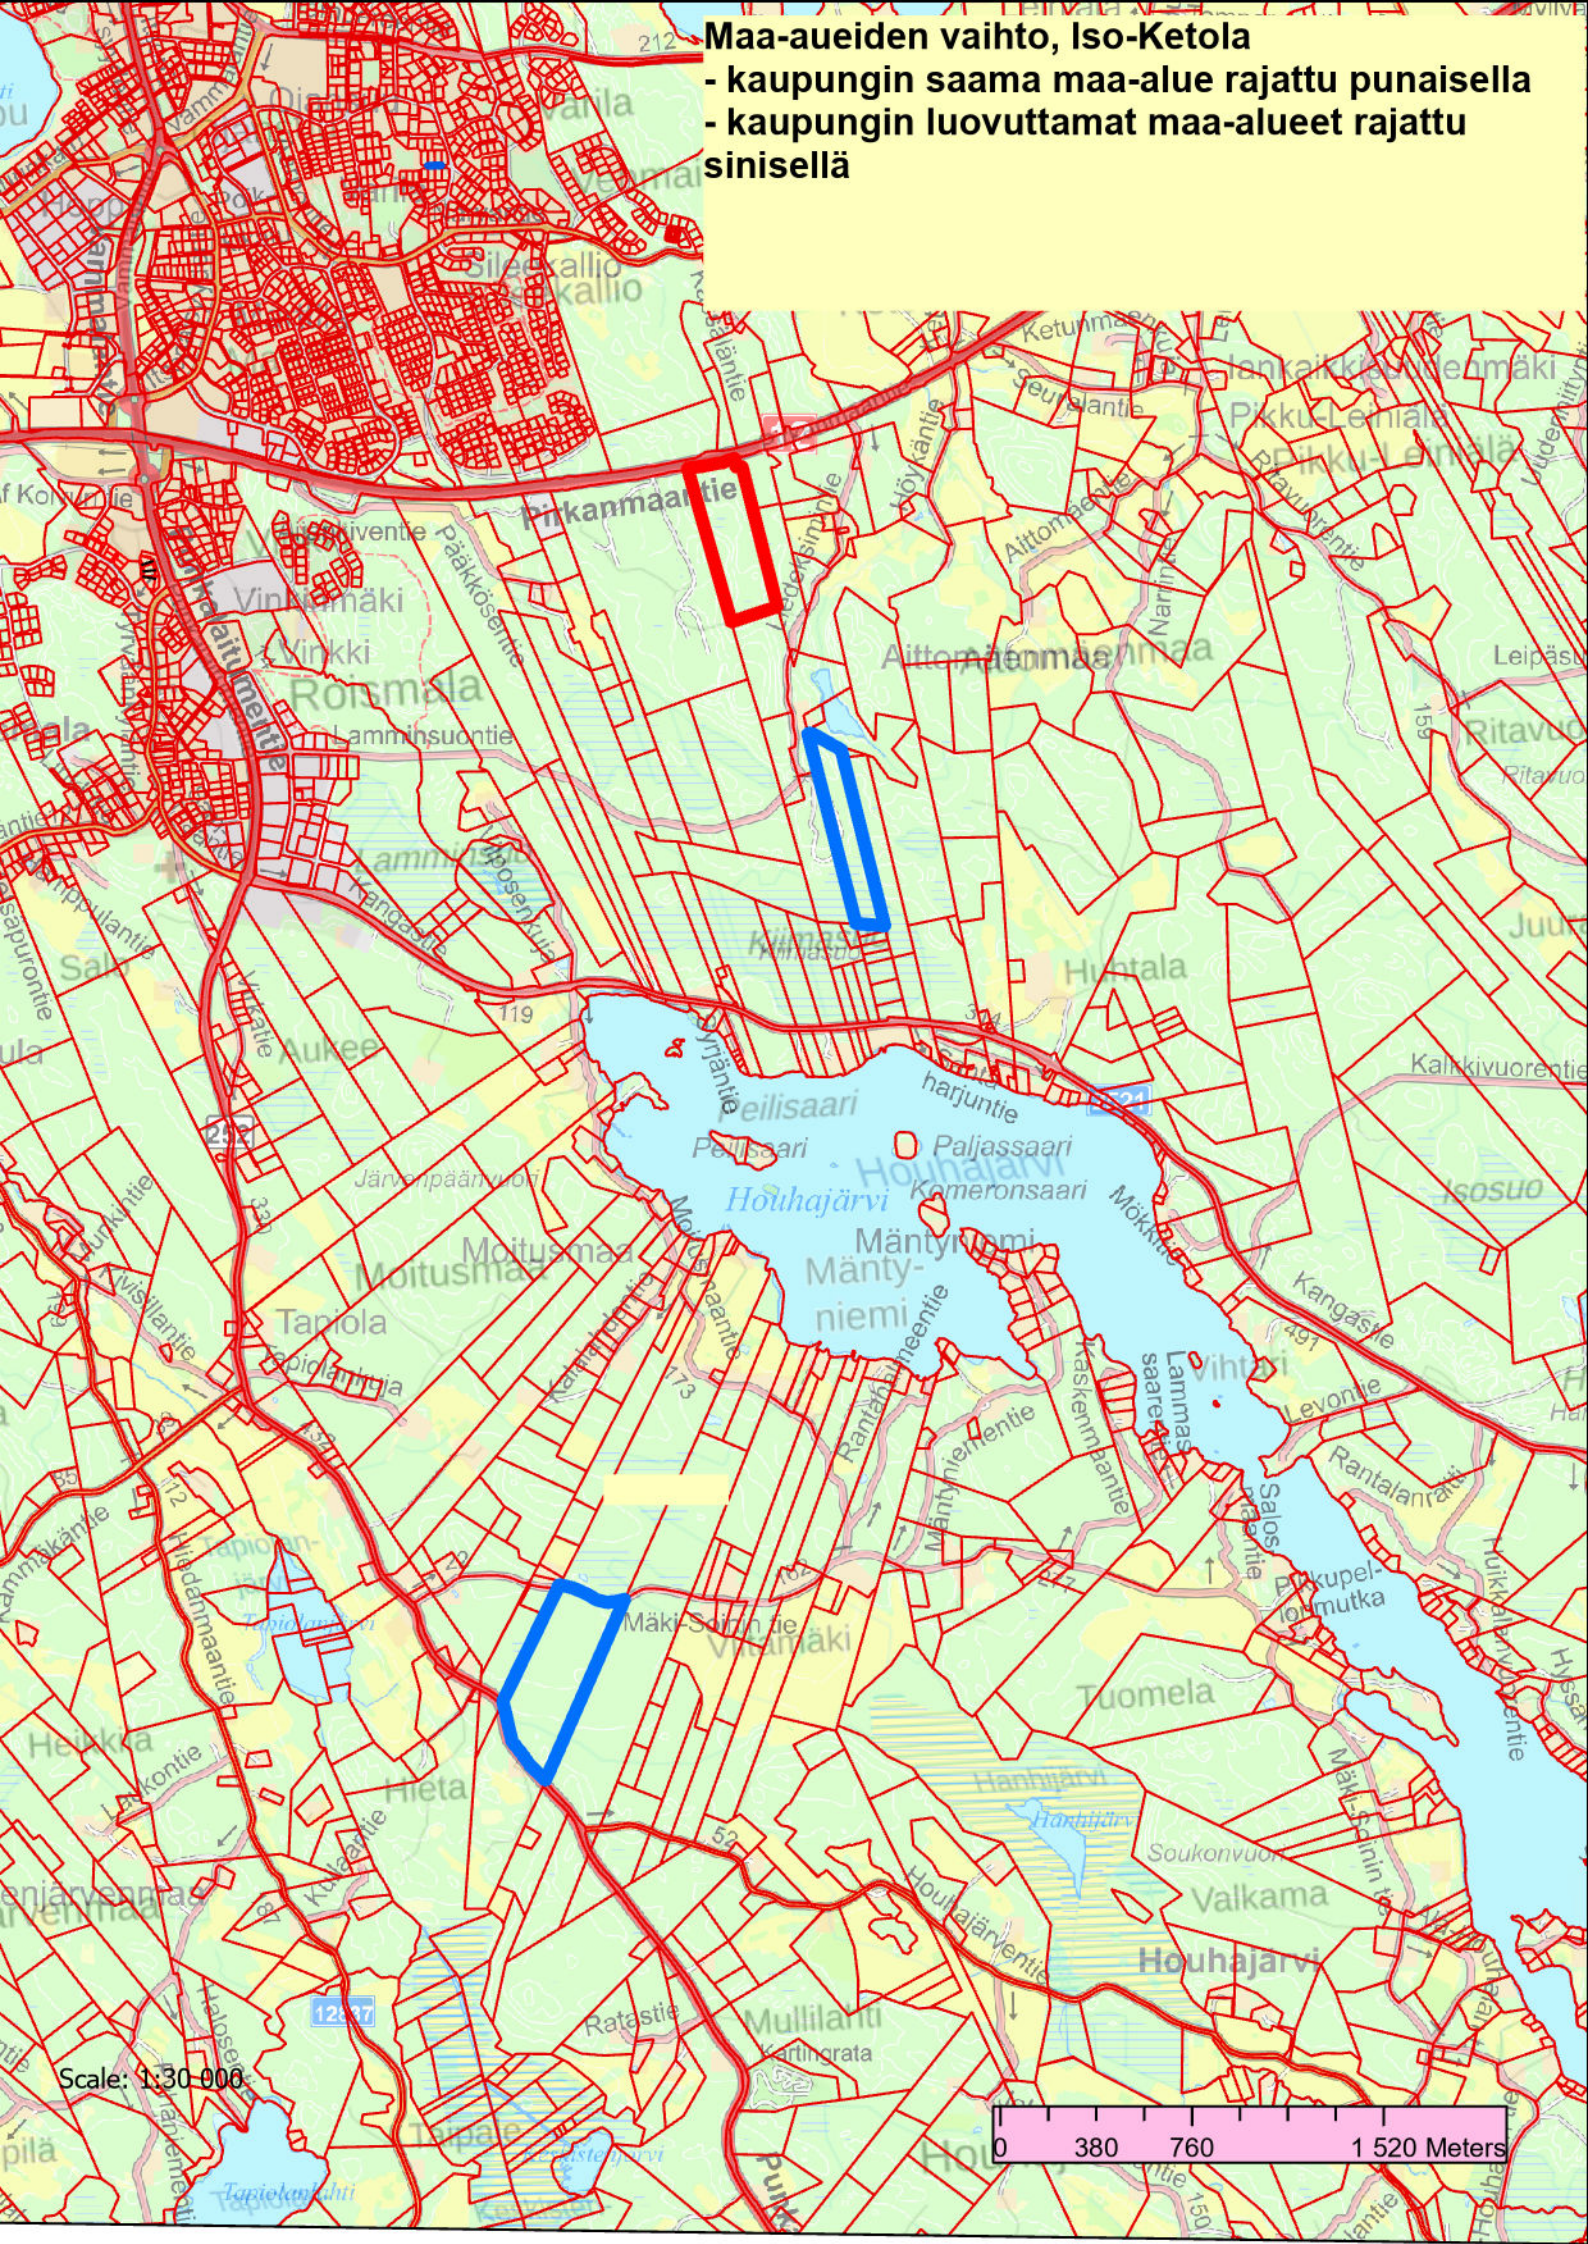

# Maa-alueiden vaihto, Iso-Ketola

- kaupungin saama maa-alue rajattu punaisella
- kaupungin luovuttamat maa-alueet rajattu sinisellä

Scale: 1:30 000

**Iso-Ketola 790-453-1-70**  
- määräala noin 12,5 ha

Scale: 1:5.000

Komerovuori

Alanen Ketola II 790-453-1-131  
- määräala noin 8,1 ha

Scale: 1:5 000

Pirttisaari 790-476-1-26  
- pinta-ala noin 17,8 ha

Scale: 1:5 000