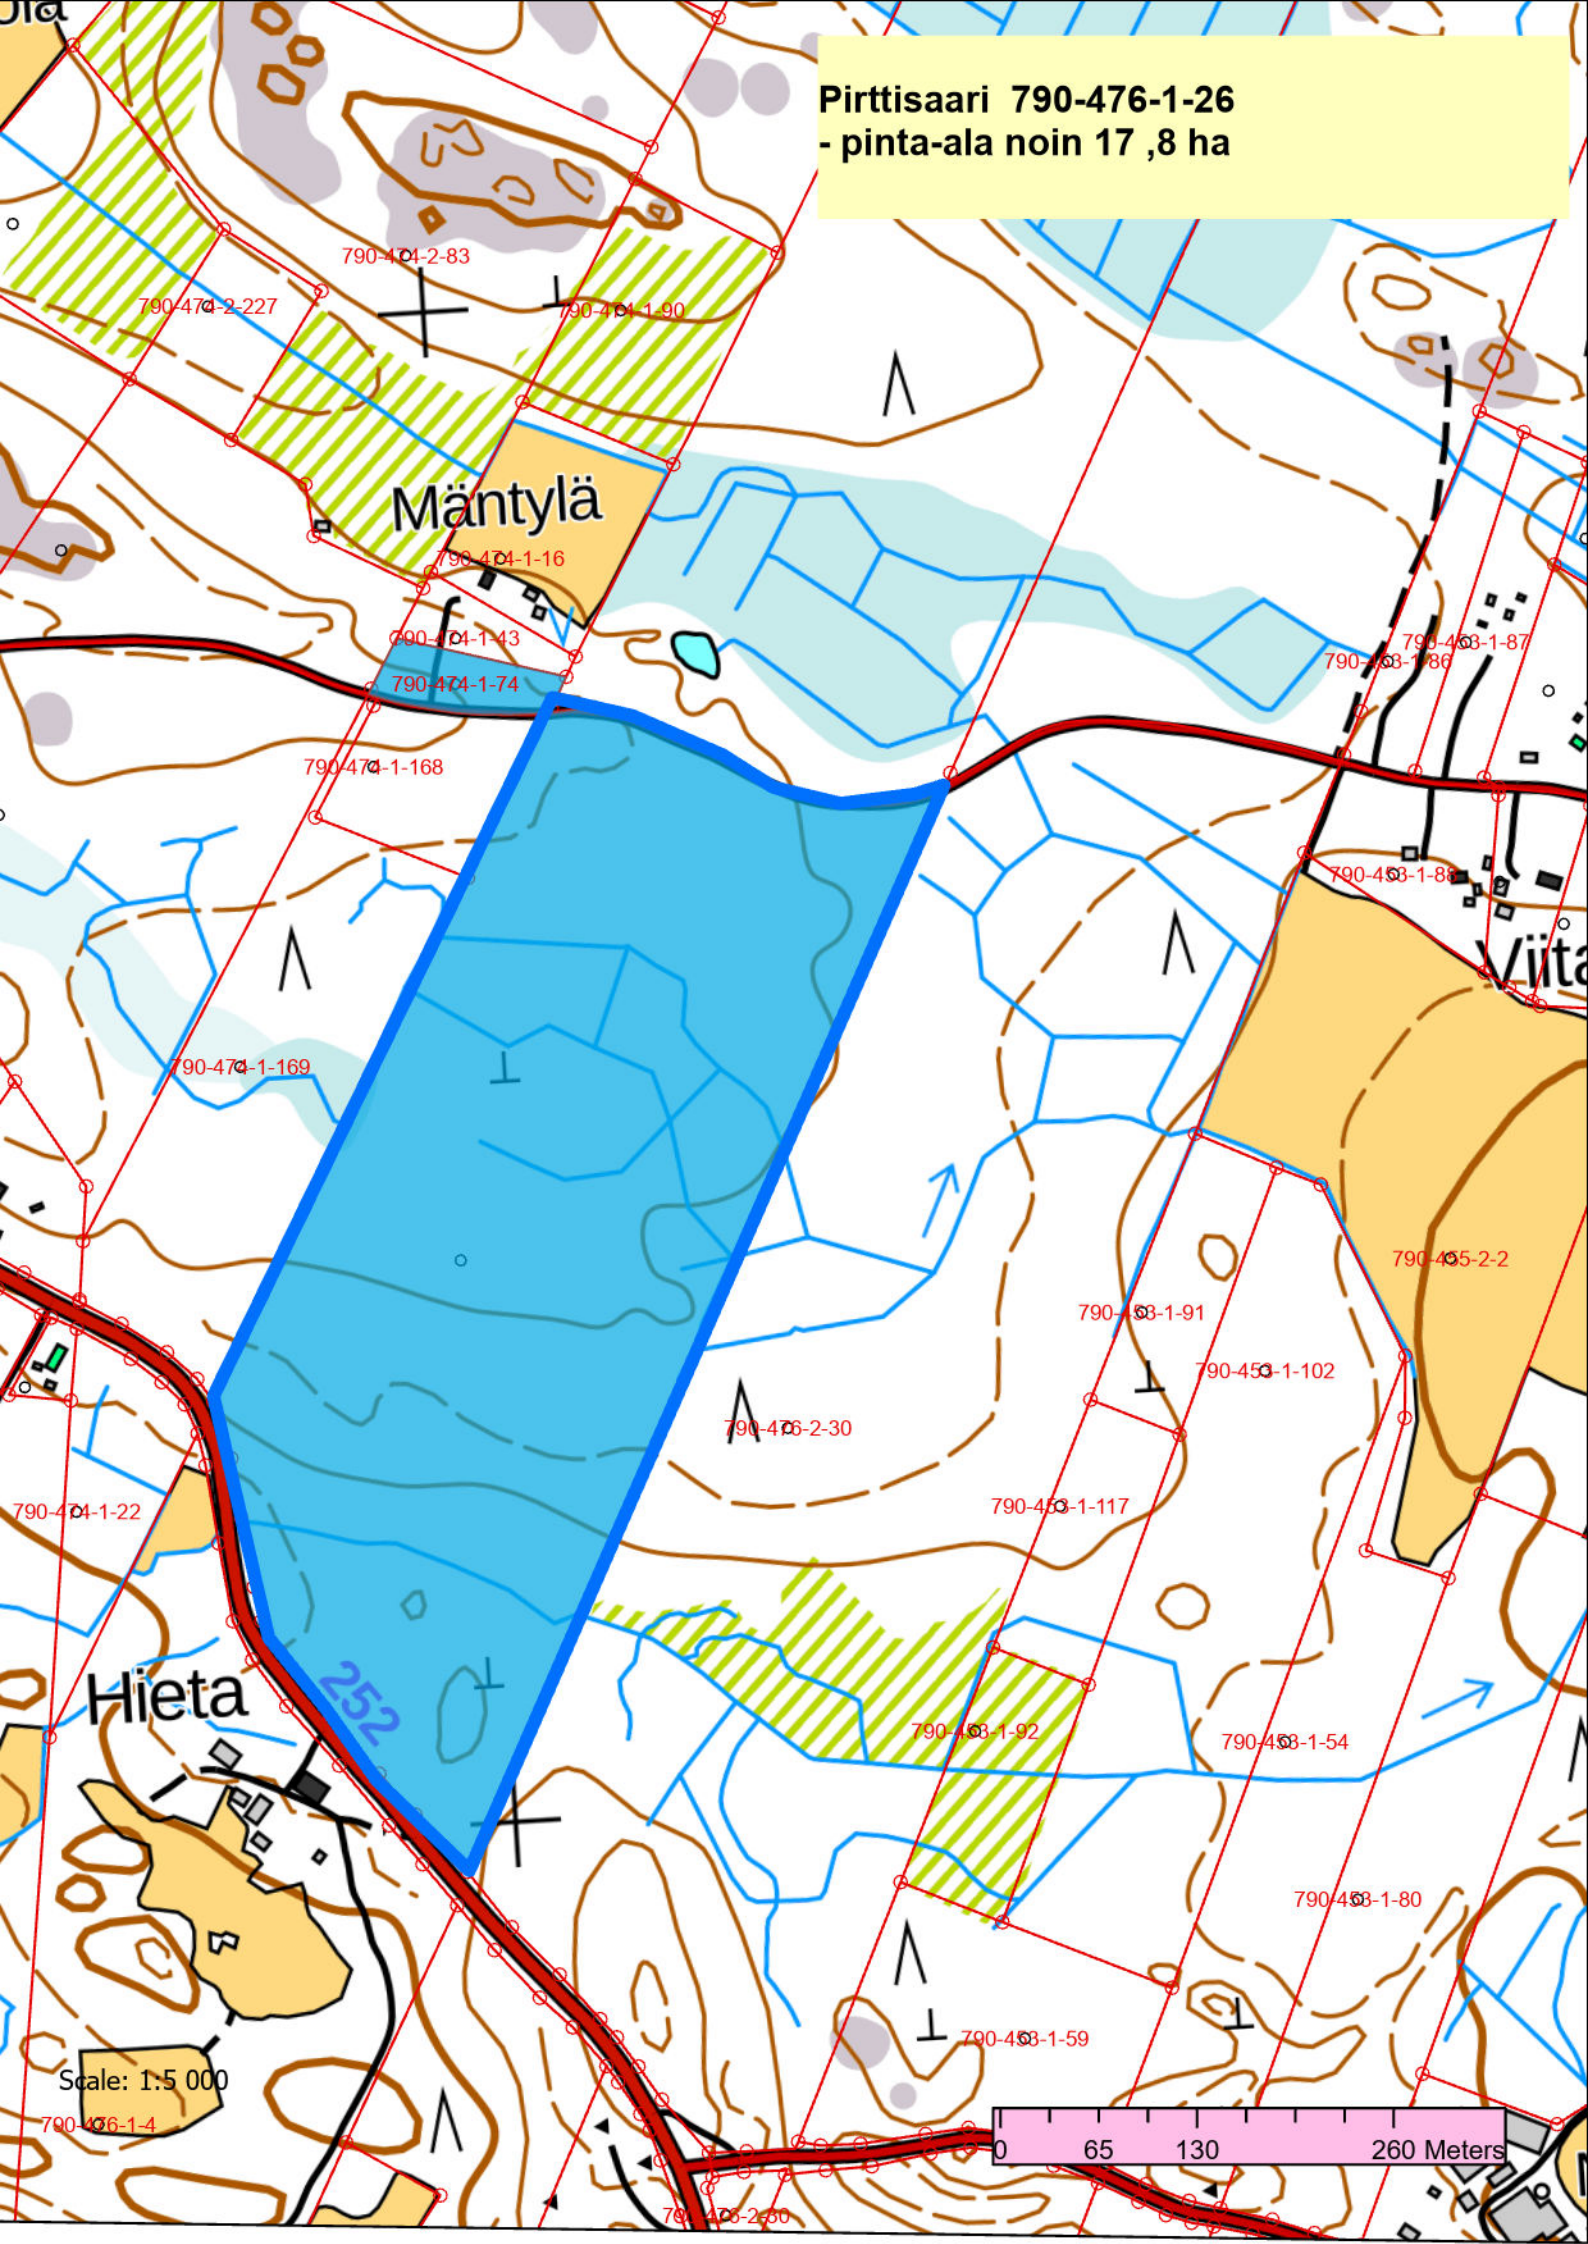

# Maa-alueiden vaihto, Iso-Ketola

- kaupungin saama maa-alue rajattu punaisella
- kaupungin luovuttamat maa-alueet rajattu sinisellä

Scale: 1:30 000

**Iso-Ketola 790-453-1-70**  
- määräala noin 12,5 ha

Scale: 1:5.000

Komerovuori

Alanen Ketola II 790-453-1-131  
- määräala noin 8,1 ha

Scale: 1:5 000

Pirttisaari 790-476-1-26  
- pinta-ala noin 17,8 ha

Scale: 1:5 000