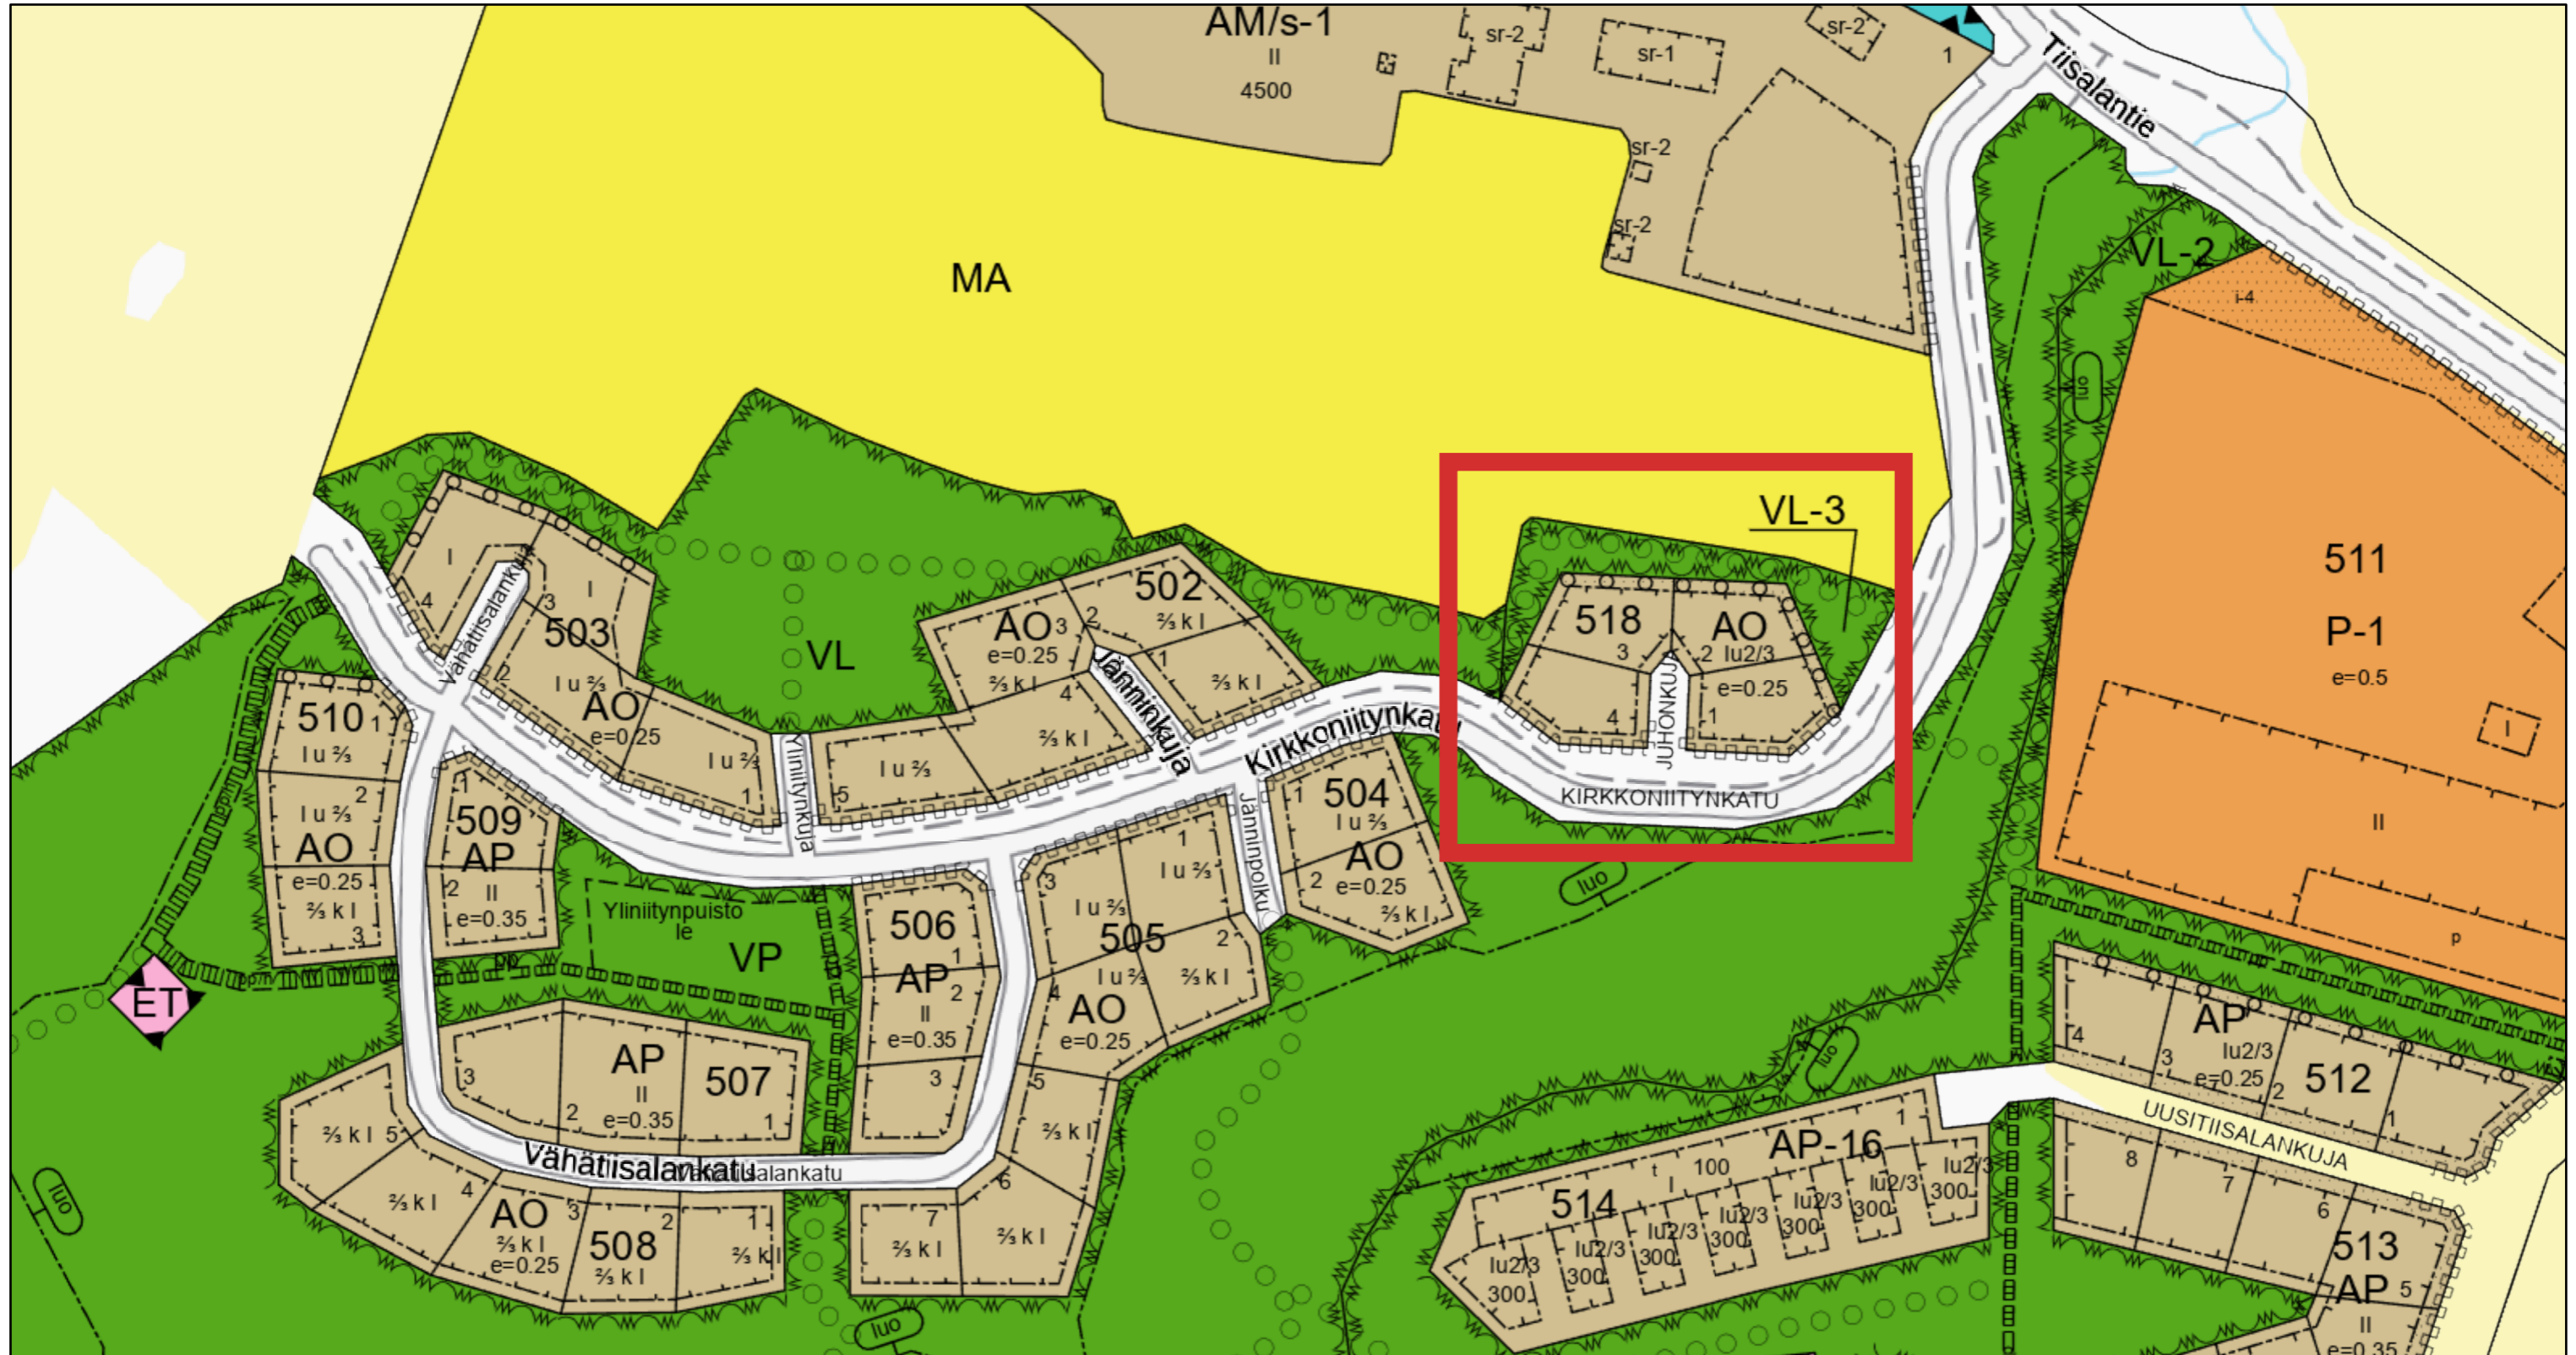

Yleiskartta, Mouhijärven ensimmäinen maisemakylä

22.8.2024 9.54.32

1:1,983