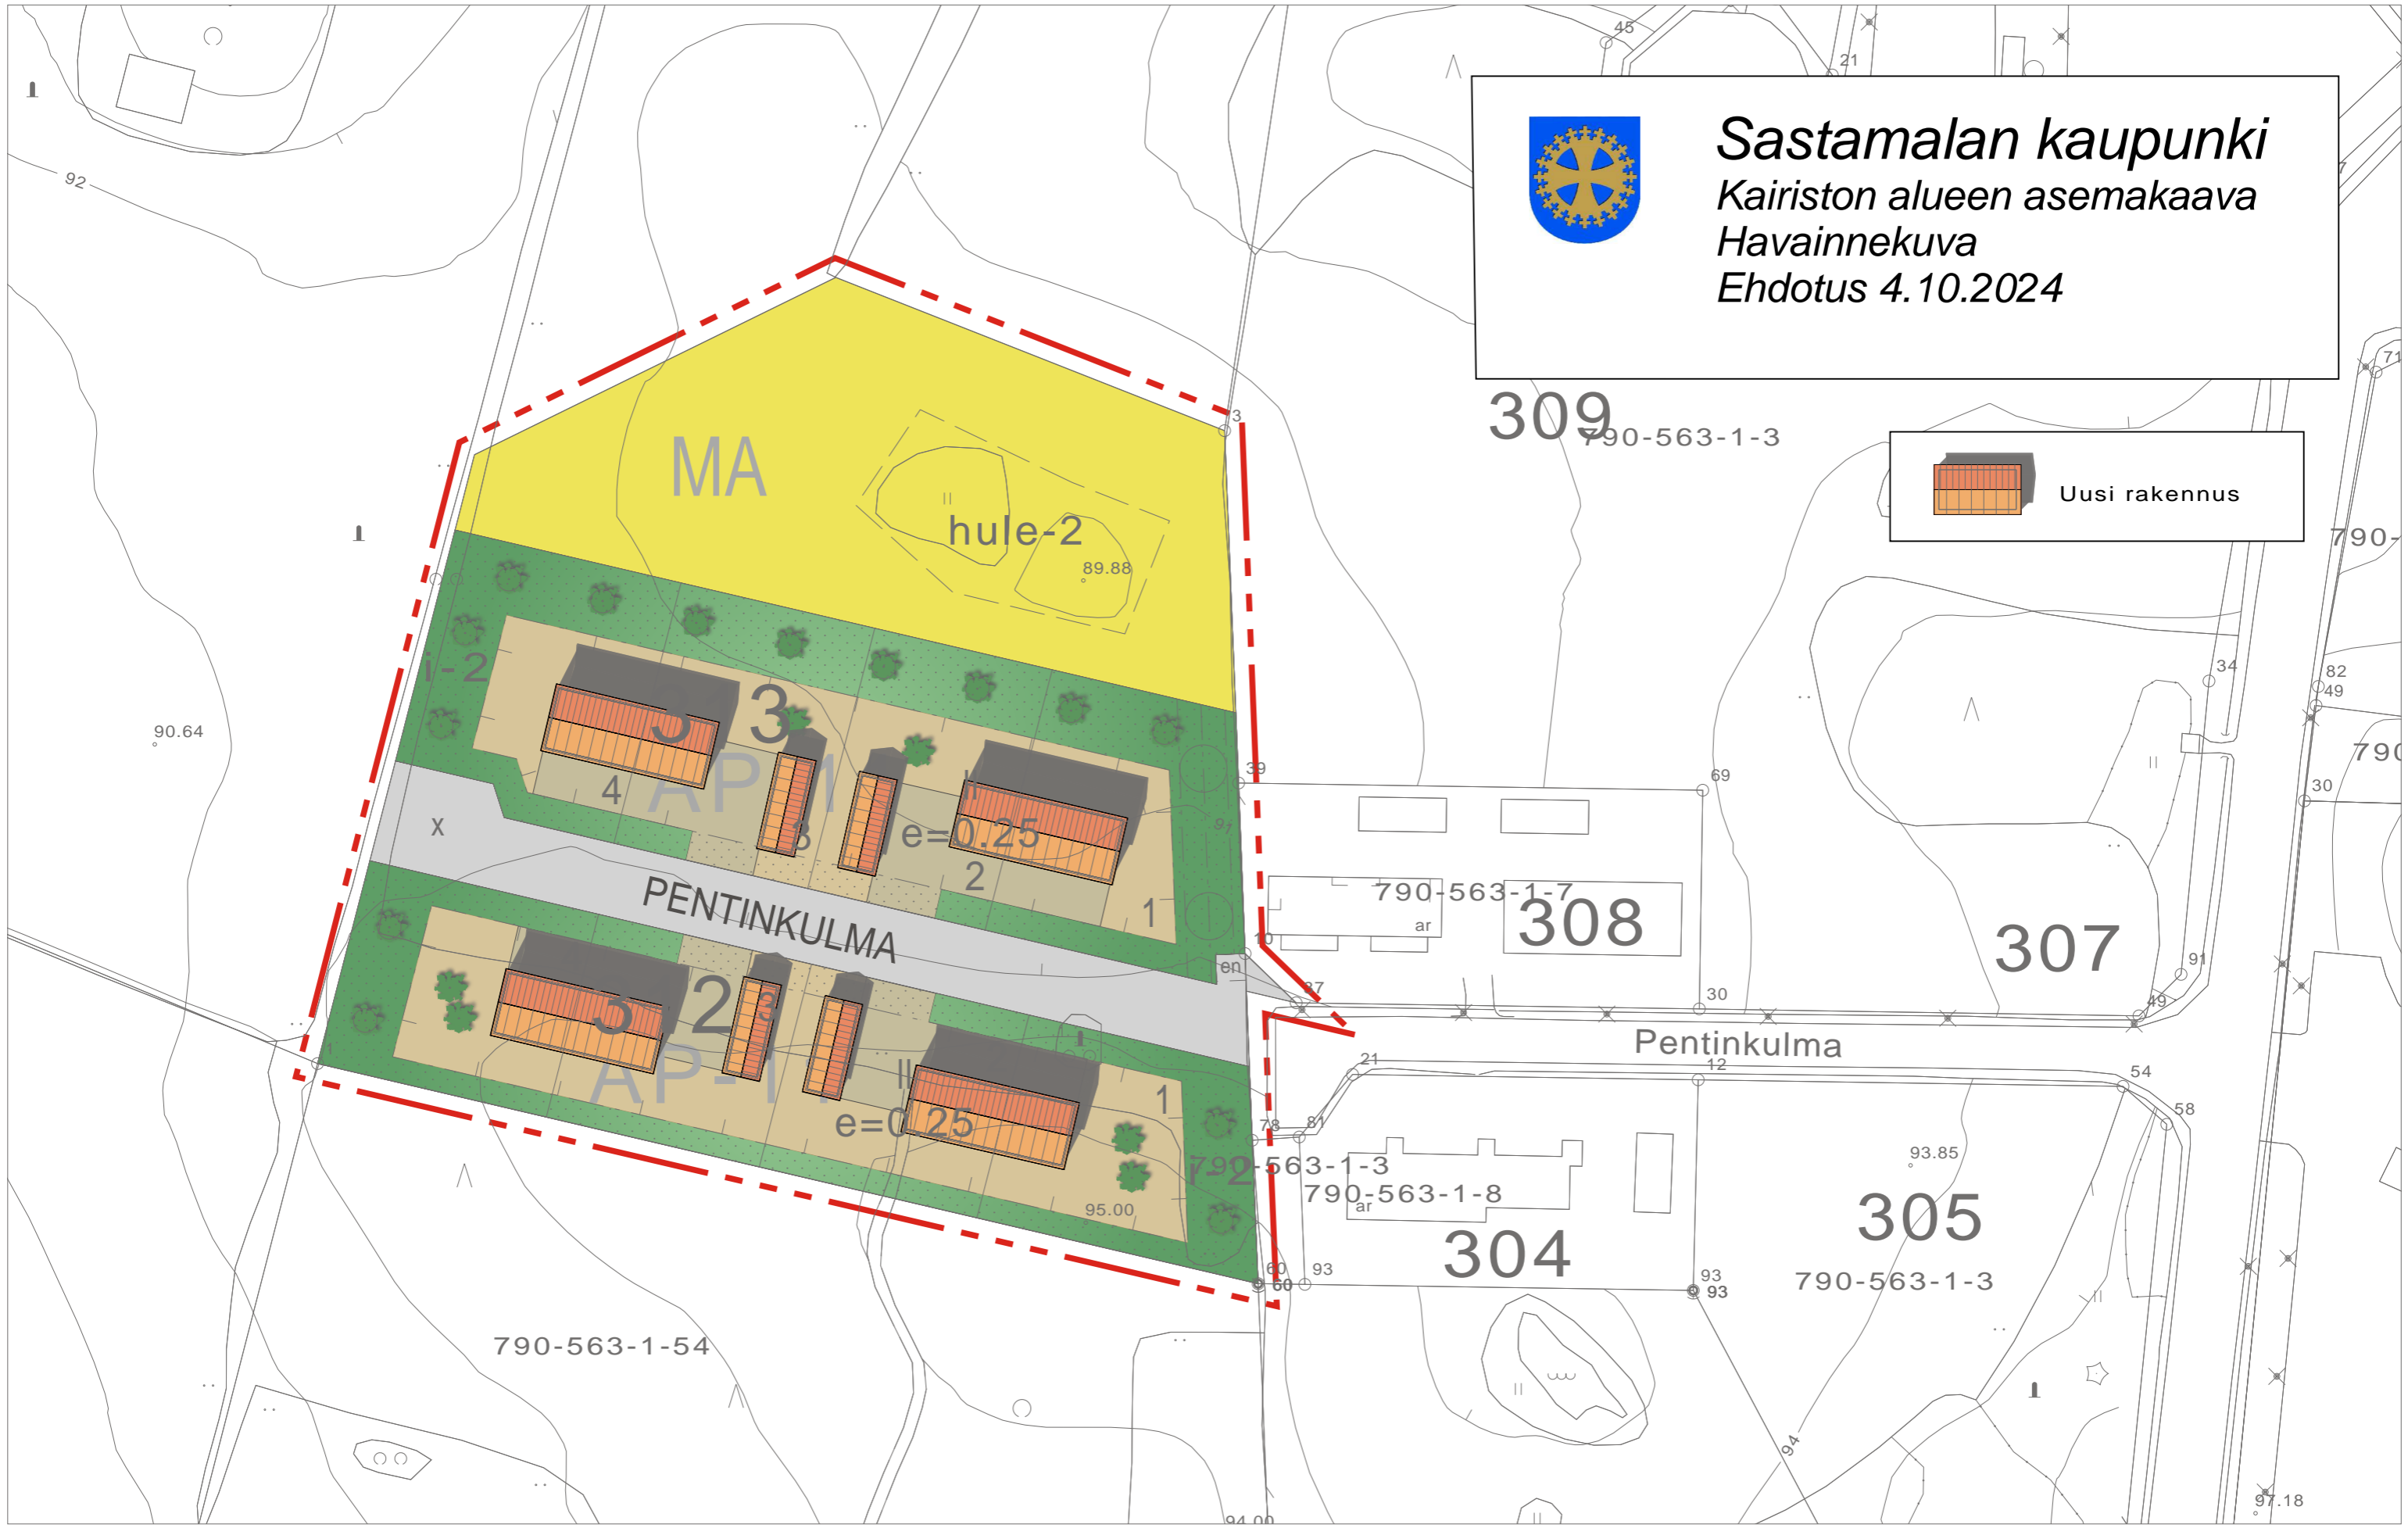

Sastamalan kaupunki
 Kairiston alueen asemakaava
 Havainnekuva
 Ehdotus 4.10.2024

Uusi rakennus

309
790-563-1-3

790-563-1-7
ar
308

307

790-563-1-3
790-563-1-8
ar
304
305
790-563-1-3

790-563-1-54

MA

hule-2
89.88

PENTINKULMA

4
3
2
1
e=0.25
2
1
e=0.25
1