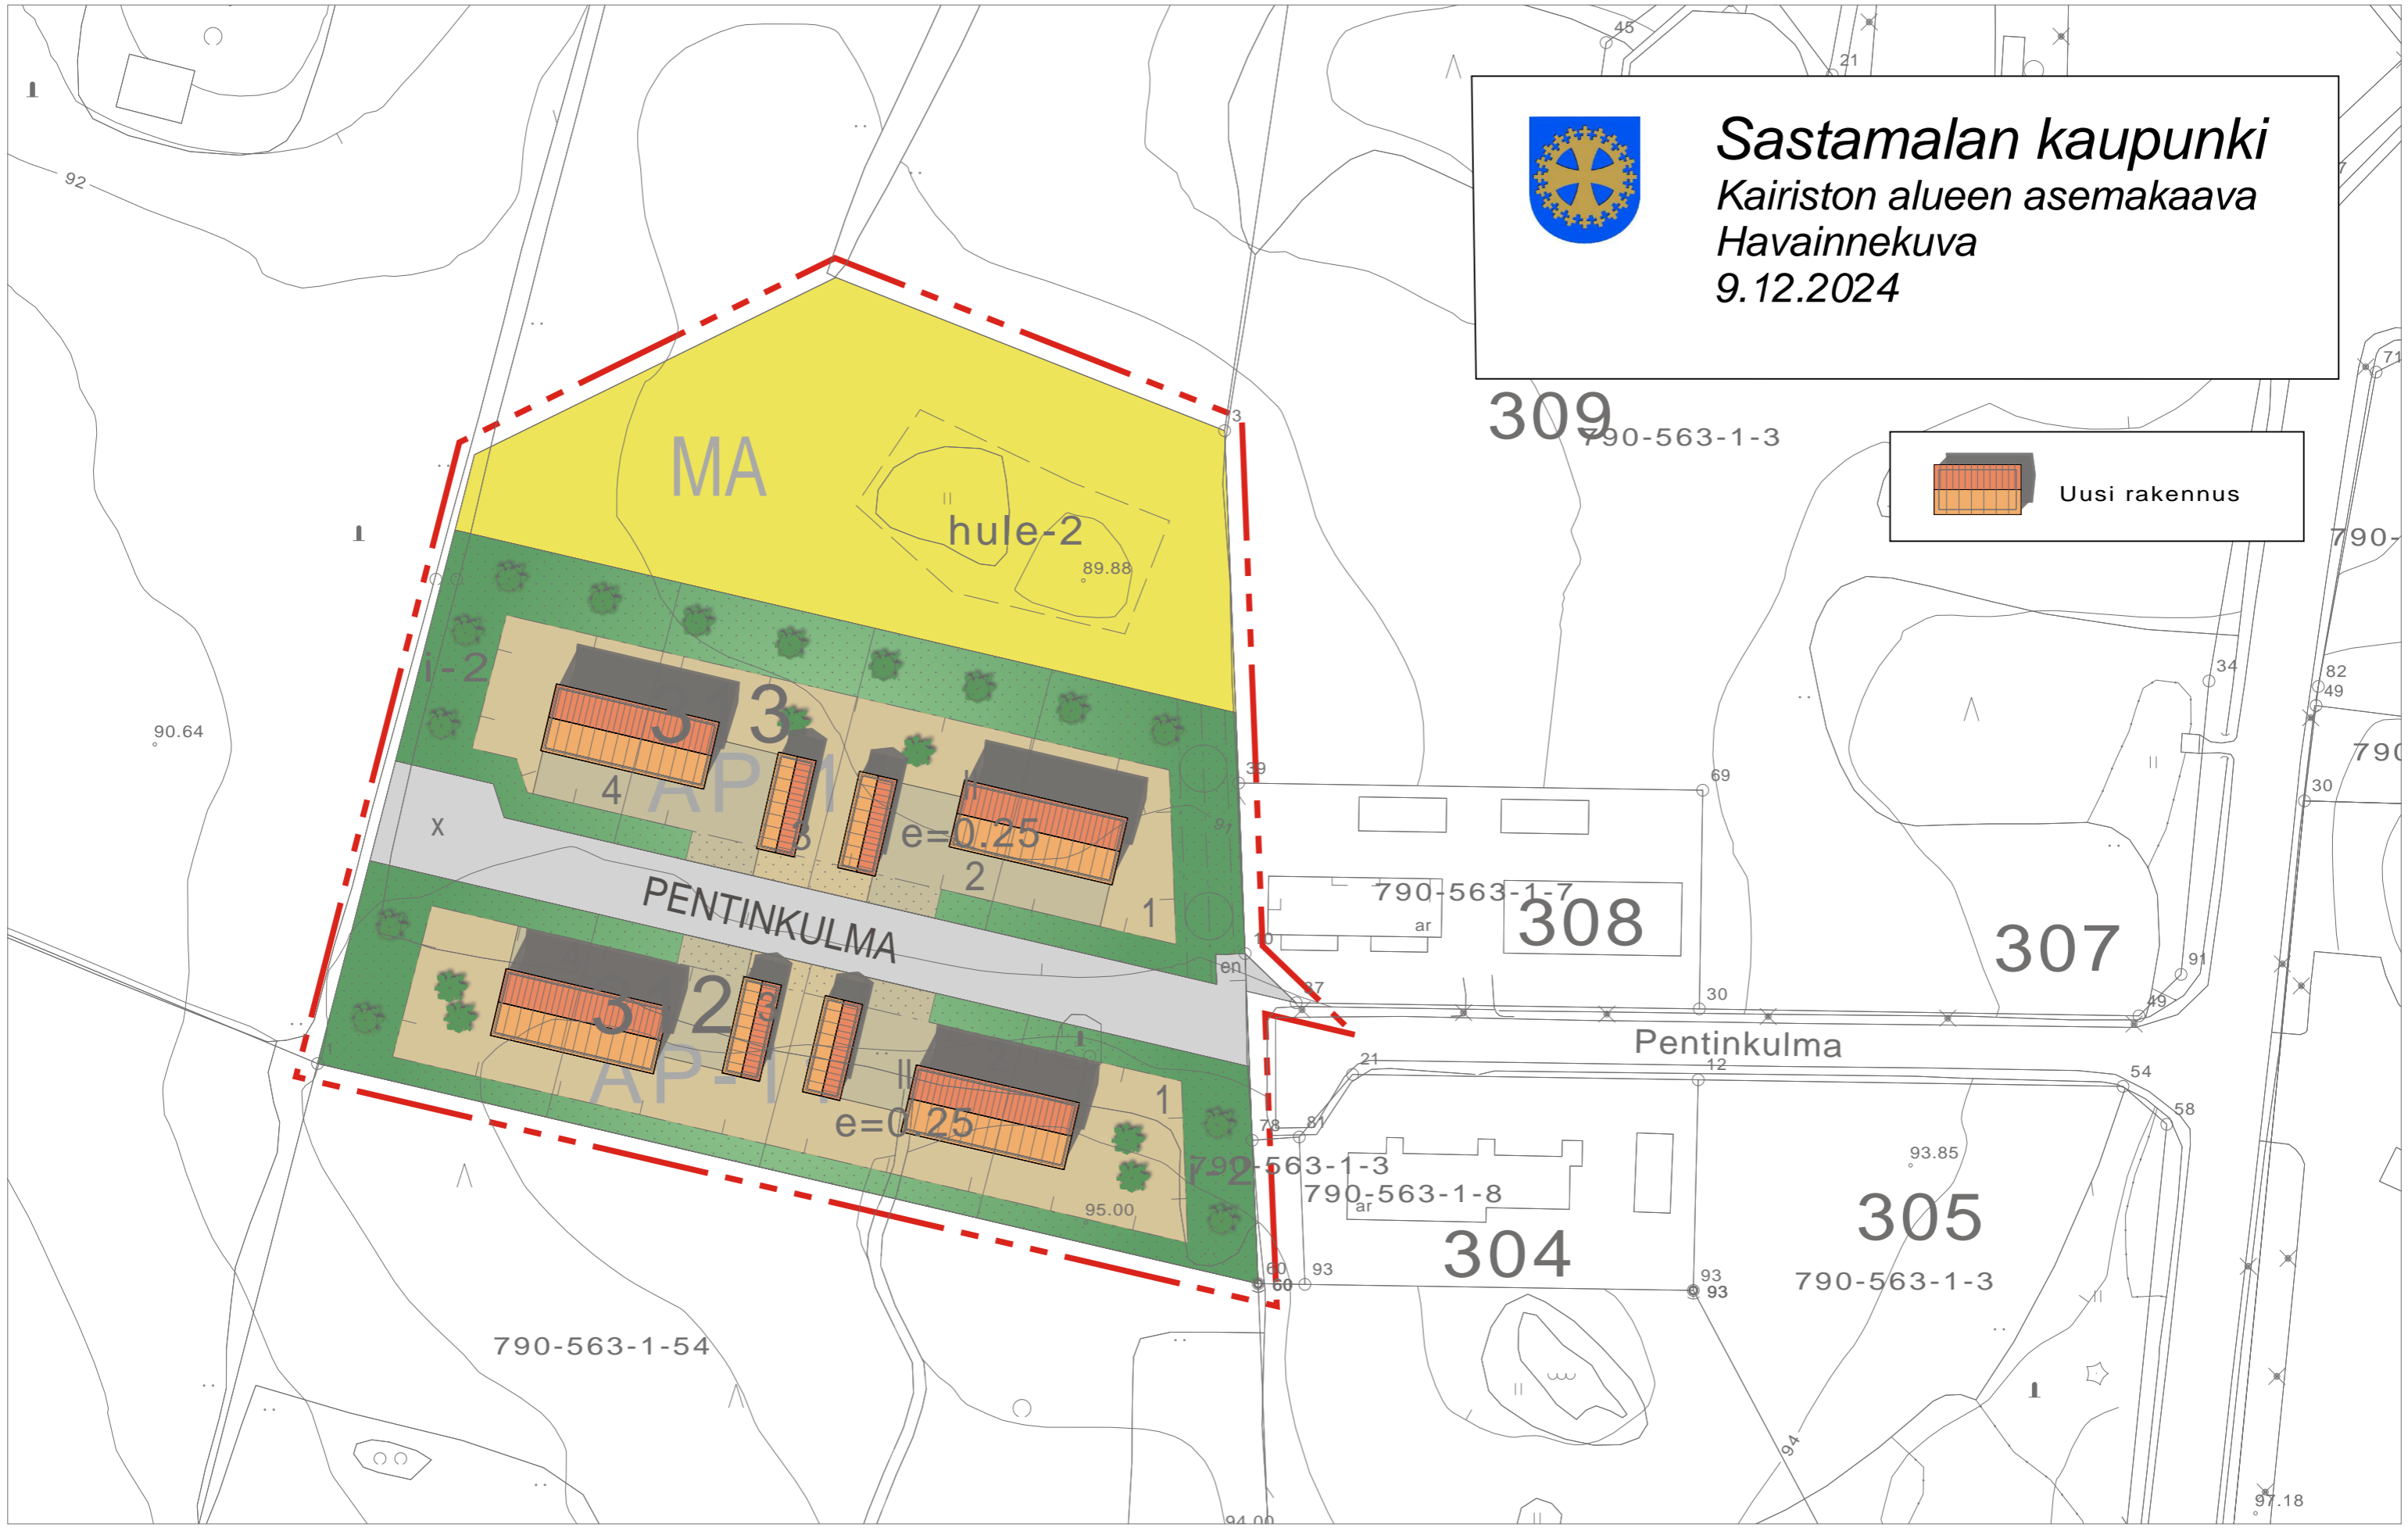

**Sastamalan kaupunki**  
Kairiston alueen asemakaava  
Havainnekuva  
9.12.2024

Uusi rakennus

309  
790-563-1-3

790-563-1-7  
ar  
308

307

Pentinkulma

790-563-1-3  
790-563-1-8  
ar  
304

93.85  
790-563-1-3  
305